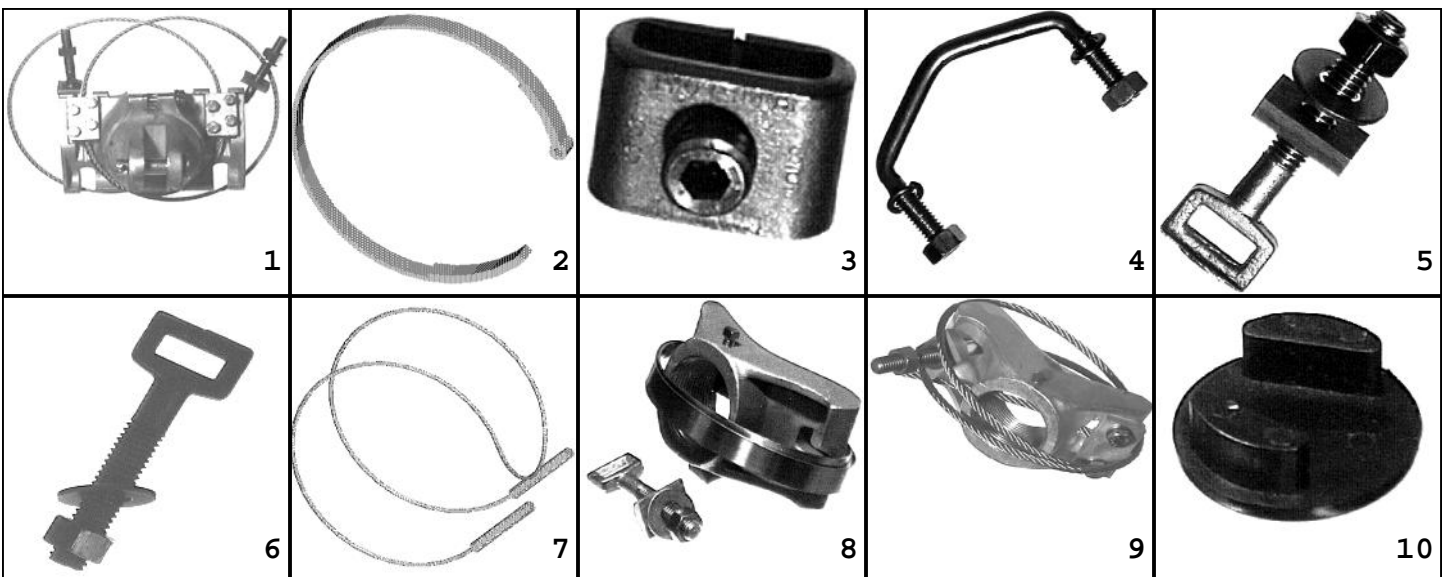

800.345.6329

115

www.trafficparts.com

©Traffic Parts, Inc.

Traffic Parts,

Component parts for

EZBRAC

Pic# P/N Description:

1	7038	EZ BRAC CLMP KIT,FR SWING	3/16"X66" CABLE	P4
1	7591	EZ BRAC CLMP KIT,FR SWING	3/16"CBL RDY(NO CABLES)	P4
1	7039	EZ BRAC CLMP KIT,FR SWING	5/8"X29" BAND	P4
1	7590	EZ BRAC CLMP KIT,FR SWING	5/8"BAND RDY(NO BANDS)	P4
2	4880	EZ BRAC BANDING ASSY,29"	1 PC, W/O CLAMP	
2	4881	EZ BRAC BANDING ASSY,36"	1 PC, W/O CLAMP	
2	4882	EZ BRAC BANDING ASSY,42"	1 PC, W/O CLAMP	
2	4883	EZ BRAC BANDING ASSY,48"	1 PC, W/O CLAMP	
2	4884	EZ BRAC BANDING ASSY,56"	1 PC, W/O CLAMP	
3	5131	EZ BRAC,SS BAND CLAMPS	5/8",25/BOX	
4	4886	EZ BRAC U BOLT KIT,3"C/C	(1 UBOLT,2 NUTS,2 LK WSH)	
4	6356	EZ BRAC U BOLT KIT,SS	(1 UBOLT,2 NUTS,2 LK WSH)	
5	4887	EZ BRAC CLAMP SCREW KIT	2 EACH:BOLT,HFRND,NUT,WSH	
6	6303	EZ BRAC CLAMP BOLT KIT	1 FORGED BOLT,NUT,WASHER	
7	5242	EZ BRAC CABLE ASSY,66"		
7	5243	EZ BRAC CABLE ASSY,84"		
7	7254	EZ BRAC CABLE ASSY,98"		
7	7142	EZ BRAC CABLE ASSY,120"		
8	2845	EZ MINI-BRACKET ASSY	W/29" BAND	P3
9	7108	EZ MINI-BRACKET ASSY	W/46" CABLE	P3
	7107	EZ MINI BRAC CABLE ASSY	46",STUD ONE END ONLY	
10	5543	EZ BRAC TUBE CAP	PLASTIC, BLACK	