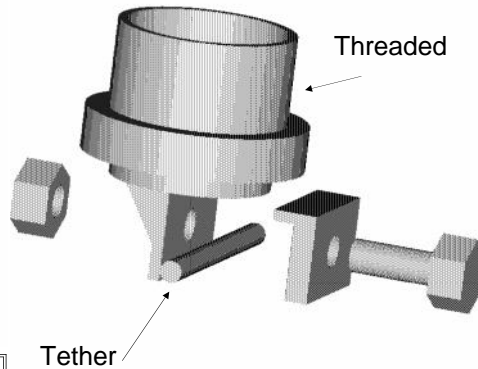

# Tether Clamp Assemblies

## Monostud/Tristud Breakaway Type

Hdwr	Monostud	Tristud
Pltd	#5146	#6788
SS	#6197	#6789

## 1.5" Nipple Breakaway Type

#6709 — All SS hdwr