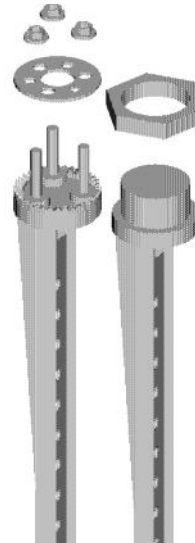

## Monostud/Tristud Breakaway Type

Hdwr	Monostud	Tristud
Pltd	#5146	#6788
SS	#6197	#6789

## 1.5" Nipple Breakaway Type

#6709 — All SS hdwr

## U-Bolt Non-Breakaway

#5145

## 1.5" (2"OD) Pipe Breakaway/Non-Breakaway

#6118