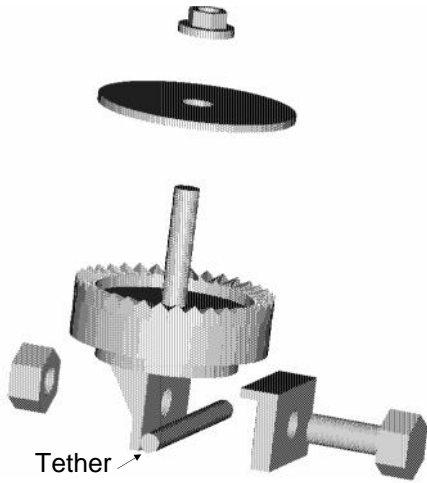

# Tether Clamp Assemblies

## Monostud/Tristud Breakaway Type

Hdwr	Monostud	Tristud
Pltd	#5146	#6788
SS	#6197	#6789

## 1.5" Nipple Breakaway Type

#6709 — All SS hdwr

## 1.5" (2"OD) Pipe Breakaway/Non-Breakaway

#6118