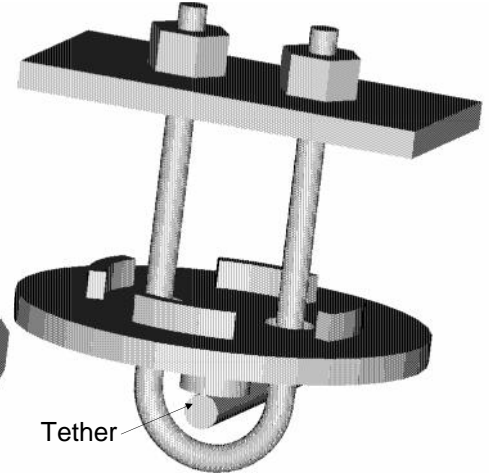

U-Bolt Non-Breakaway

#5145